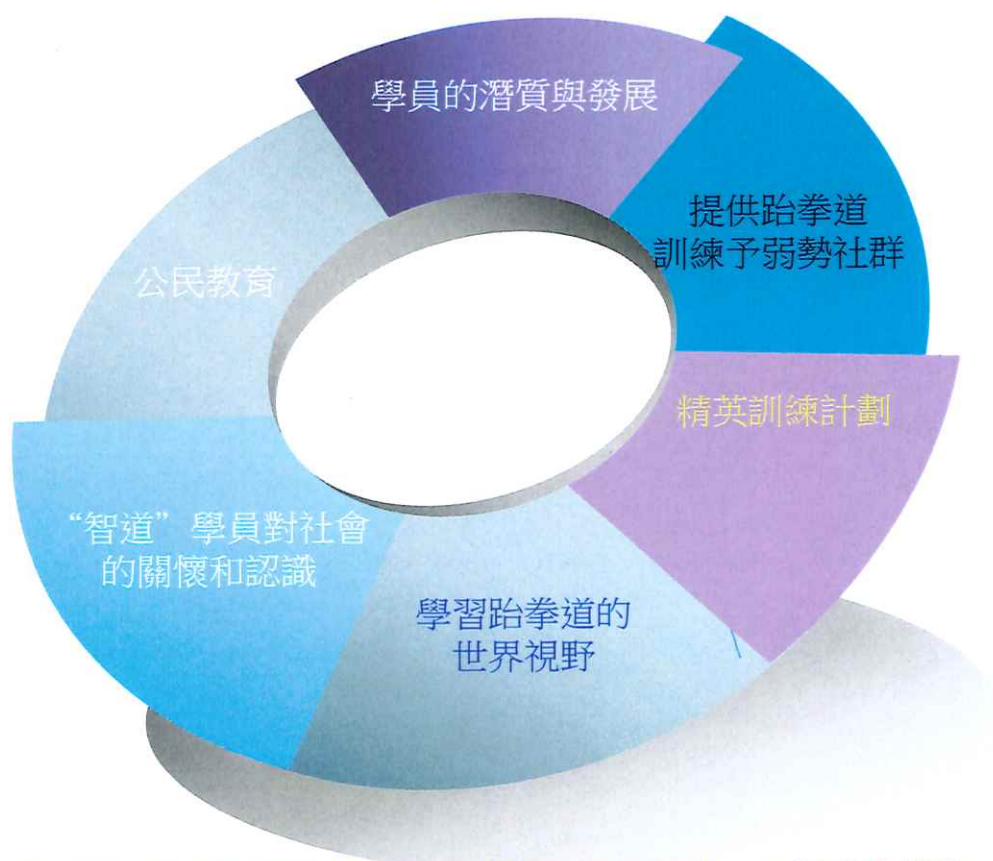

新界東區

黃家龍高級師範一黑帶六段

新界西區

廖國輝高級師範一黑帶七段

中國佛山市區

霍志聰高級師範一黑帶五段

4. 訓練宗旨

1. 團結熱心服務社會人士，提倡跆拳道運動，發揚體育道德，培養青少年及兒童對社會責任的認識，借著嚴格紀律教導學員自律守法。
2. 推動跆拳道發展，舉辦跆拳道公開競賽，審核運動員資格，選拔優秀運動員參加各地跆拳道錦標賽。
3. 開辦跆拳道訓練班，舉行升等考試及頒發國際認可之證書。
4. 開辦專項體育項目交流活動到各城市比賽、集訓。