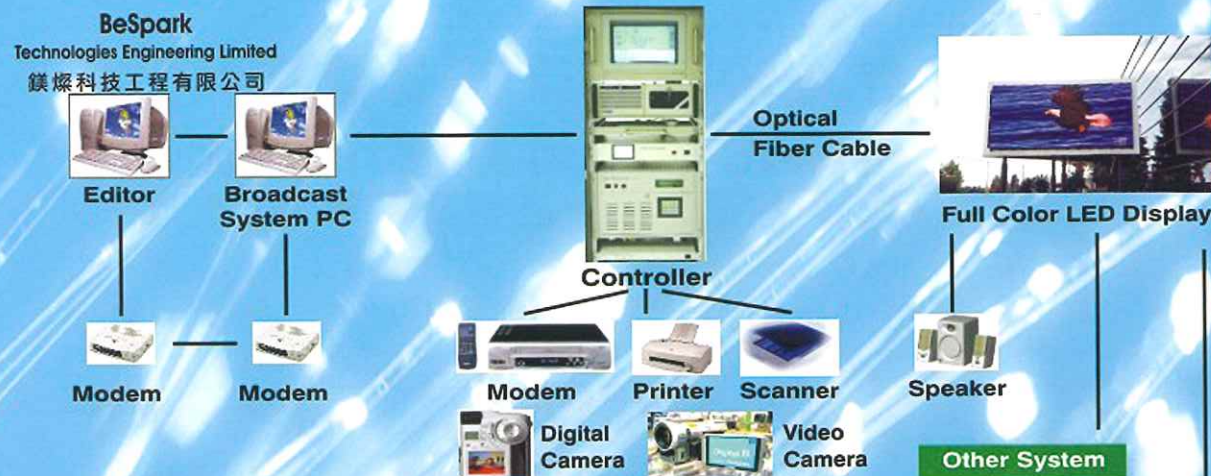

Shanghai
ifc

System Structural Diagram
Video Processor Signal Process Unit

Hong Kong
International Commercial Centre